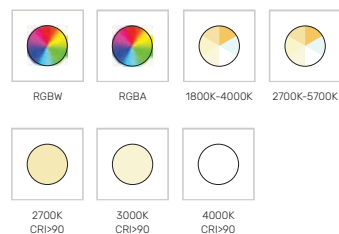

Jansen Totaalwonen Huissen

Zeer goede kleurweergave

De Mika is verkrijgbaar met een grote keuze in LED lichtbronnen. Zo is er een keuze uit 4 verschillende witte lichtkleuren en zijn er onder andere speciale lichtbronnen voor de retailsector beschikbaar. De lichtbronnen zijn met een CRI>90 zeer geschikt voor toepassingen waar een natuurgetrouwe kleurweergave essentieel is.

Afmetingen Mika Series

Technische specificaties

Lichtbron: High Power LED
 Verkrijgbare kleuren: CRI>90: 2700K, 3000K, 4000K
 Kleurwisselend: RGBW of RGBA
 Tunable White: 1800K - 4000K of 2700K - 5700K
 Lichtbundels: 19°, 37° & 63°
 ColourFlow & Tunable White 19°, 47° & 67°
 Lichtopbrengst: Op aanvraag

Vermogen: 30 watt
 Voeding: 700mA
 Behuizing: Wit of zwart PS, Wit of zwart gecoat aluminium
 IP Waarde: IP20
 Kabellengte: 150 cm
 Gewicht: 1325 gr
 Omgevingstemperatuur: -10° tot +40°

Kleur & kleurtemperaturen