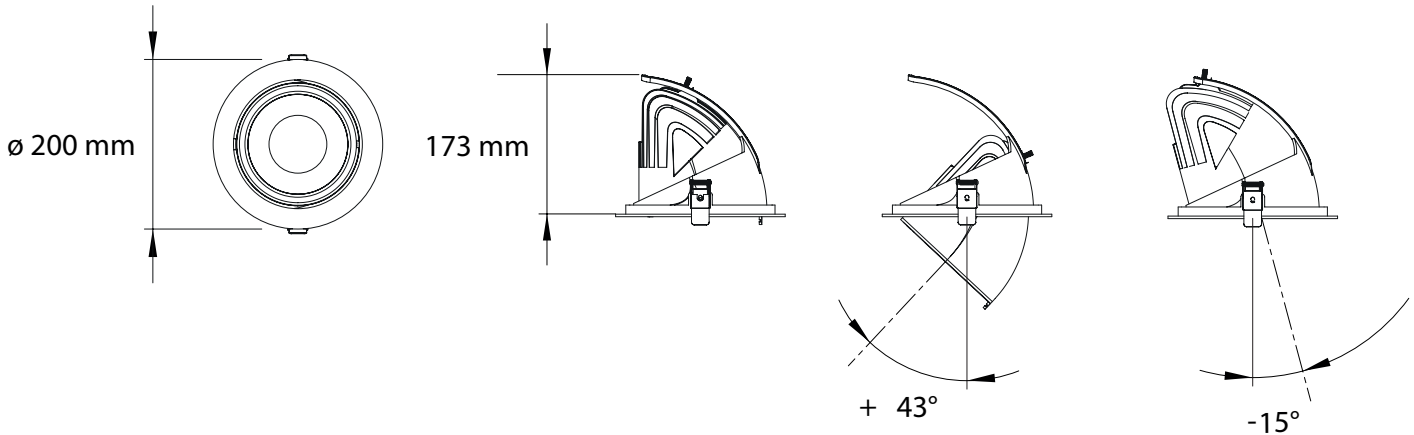

> Mika Series Downlighters

Een duurzame investering

Met de Mika zijn besparingen tot wel 70% te realiseren ten opzichte van CDM-T en SWT armaturen, dankzij de hoge efficiëntie én de lange levensduur. Daardoor worden er ook grote besparingen gerealiseerd op onderhoud en vervangingskosten.

De armaturen van CLS kenmerken zich door de zeer hoge kwaliteit componenten. Hierdoor kan de potentiële levensduur van 50.000 uur ook daadwerkelijk behaald worden. De armaturen van CLS worden niet alleen ontworpen in Nederland, de productie vindt tevens op dezelfde locatie plaats.

Afmetingen Mika Series

Technische specificaties

Lichtbron: High Power LED
Verkrijgbare kleuren: CRI>90: 2700K, 3000K, 4000K
Kleurwisselend: RGBW of RGBA
Tunable White: 1800K - 4000K of 2700K - 5700K
Lichtbundels: 19°, 37° & 63°
ColourFlow & Tunable White 19°, 47° & 67°
Lichtopbrengst: Op aanvraag

Vermogen: 30 watt
Voeding: 700mA
Behuizing: Wit of zwart PS, Wit of zwart gecoat aluminium
IP Waarde: IP20
Kabellengte: 150 cm
Gewicht: 1325 gr
Omgevingstemperatuur: -10° tot +40°