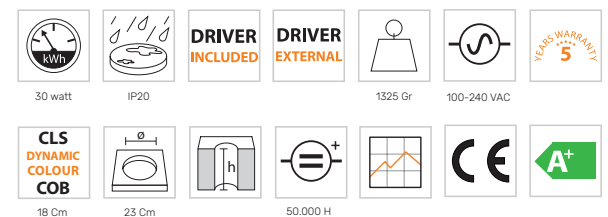

Afmetingen Mika Series

Technische specificaties

Lichtbron: High Power LED
 Verkrijgbare kleuren: CRI>90: 2700K, 3000K, 4000K
 Kleurwisselend: RGBW of RGBA
 Tunable White: 1800K - 4000K of 2700K - 5700K
 Lichtbundels: 19°, 37° & 63°
 ColourFlow & Tunable White 19°, 47° & 67°
 Lichtopbrengst: Op aanvraag

Vermogen: 30 watt
 Voeding: 700mA
 Behuizing: Wit of zwart PS, Wit of zwart gecoat aluminium
 IP Waarde: IP20
 Kabellengte: 150 cm
 Gewicht: 1325 gr
 Omgevingstemperatuur: -10° tot +40°

Kleur & kleurtemperaturen

Lichtbundels

Uitvoeringen

Algemene specificaties

Besturingsopties

Montagemogelijkheden