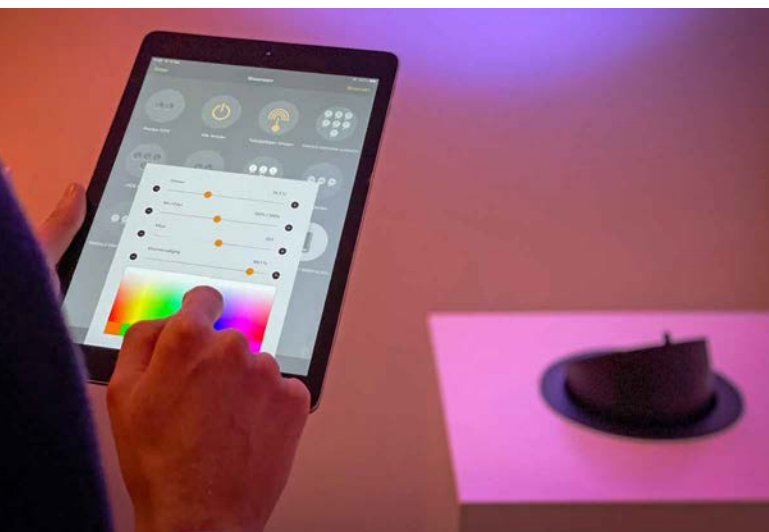

Mika Series

Downlighters

> Mika Series Downlighters

Eén downlighter, talloze mogelijkheden. De roteer- en kantelbare Mika is flexibel te richten, zonder zicht weg te nemen of op te vallen in het plafond. De Mika is op vele verschillende manieren te configureren. Van hoge kwaliteit wit licht tot speciale LED lichtbronnen voor het belichten van onder andere meubels, kleding en de food sector.

Optimale verstelbaarheid

De Mika is 350° roteerbaar en tot maar liefst 43° kantelbaar. Daarbovenop is het ook mogelijk om het armatuur tot 15° intern te kantelen. Dankzij deze ruime verstelbaarheid is de flexibiliteit van de toepassingen van dit armatuur enorm. Zo kan deze downlighter ook uitstekend toegepast worden voor het uitlichten van bijvoorbeeld wanden of stellingen, zonder zichtlijnen te verstoren.

1800K-4000K

2700K-5700K

ColourFlow

Transformeer ruimtes met behulp van kleur. Van zachte pasteltinten tot diep verzadigd. De Mika ColourFlow helpt om een onvergetelijke sfeer neer te zetten, die bezoekers onderdompelt in een bijzondere beleving. Of gebruik kleur om nét dat ene accent te geven aan de entree van een gebouw.

Fairlight, Bemmel

De Mika ColourFlow brengt deze mogelijkheden naar de palm van je hand met de Casambi app of als onderdeel van een DMX installatie. De mogelijkheden zijn eindeloos. Dankzij de ColourFlow techniek is de kleurmenging zeer homogeen. De Mika ColourFlow is verkrijgbaar in RGBW en RGBA.