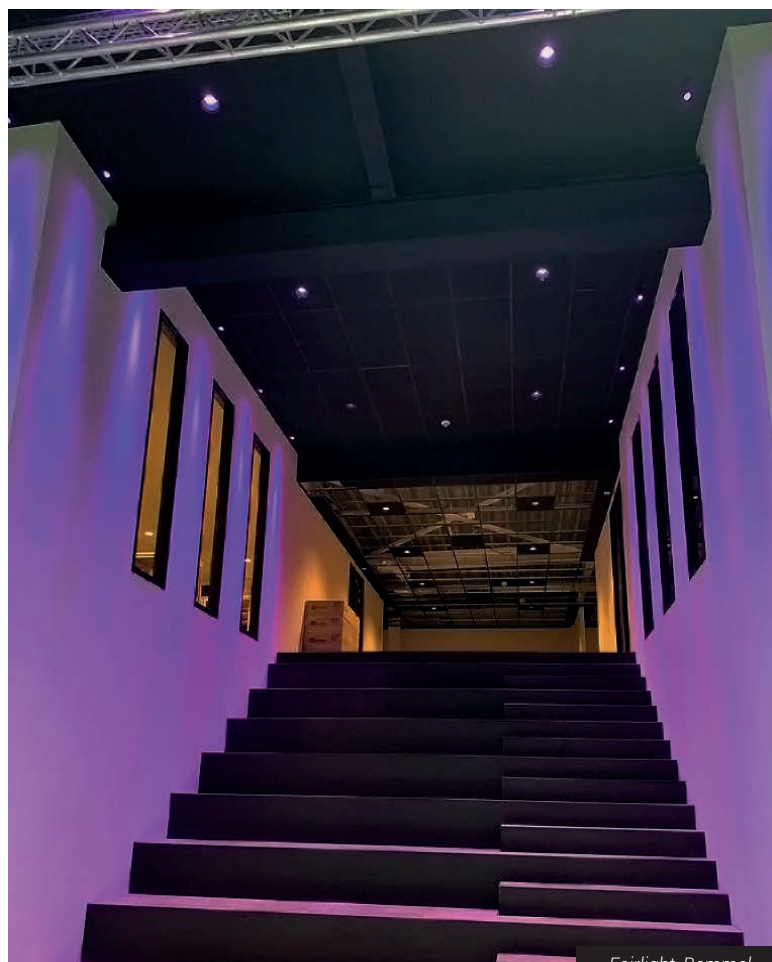

Hoge lichtopbrengst en efficiëntie

Het efficiënte optische ontwerp van de Mika en de hoge kwaliteit componenten zorgen voor een lichtopbrengst tot maar liefst 4000 lumen, bij een vermogen van slechts 30 watt. Levering is inclusief een hoge kwaliteit CLS LED driver.

Tunable White

De juiste kleurtemperatuur voor ieder moment. Laat de kleur van het licht mee veranderen met het moment van de dag, waardoor de verlichting natuurgetrouw aanvoelt. Dit maakt het ook mogelijk de Mika zowel als werkverlichting (helder wit licht) als sfeerverlichting (zeer warm wit licht) te gebruiken. Leverbaar in een 1800K-4000K en 2700K-5700K variant.

1800K-4000K

2700K-5700K

ColourFlow

Transformeer ruimtes met behulp van kleur. Van zachte pasteltinten tot diep verzadigd. De Mika ColourFlow helpt om een onvergetelijke sfeer neer te zetten, die bezoekers onderdompelt in een bijzondere beleving. Of gebruik kleur om nét dat ene accent te geven aan de entree van een gebouw.

Fairlight, Bemmel